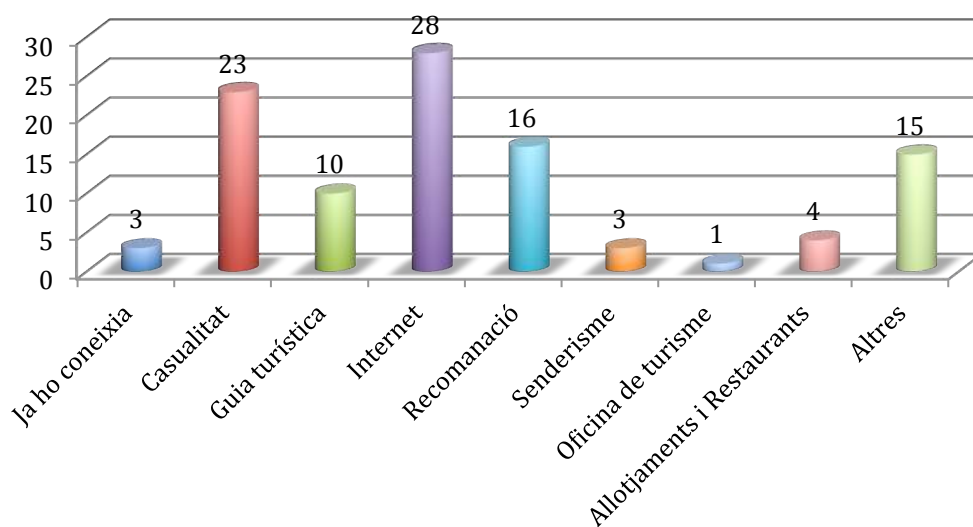

**ESTUDI D'OPINIÓ DELS VISITANTS VISITANTS
DEL CENTRE D'INFORMACIÓ TURÍSTICA DE
TAVÈRNOLES.**

RESUM ANUAL DE L'ESTUDI D'OPINIÓ DELS VISITANTS DEL CENTRE D'INFORMACIÓ TURÍSTICA DE TAVÈRNOLES.

- L'estudi es correspon a l'any 2017.
- S'han considerat tots els qüestionaris emplenats pels visitants a qui s'ha lliurat l'enquesta.
- El total d'enquestes computades són 103.

Idioma de l'enquesta

Franja d'edats

País de procedència

Municipis de Catalunya

És la primera vegada que visita Tavèrnoles?

Com ha realitzat la visita?

Com ens ha conegut?

Recomanaria a algú aquesta destinació?