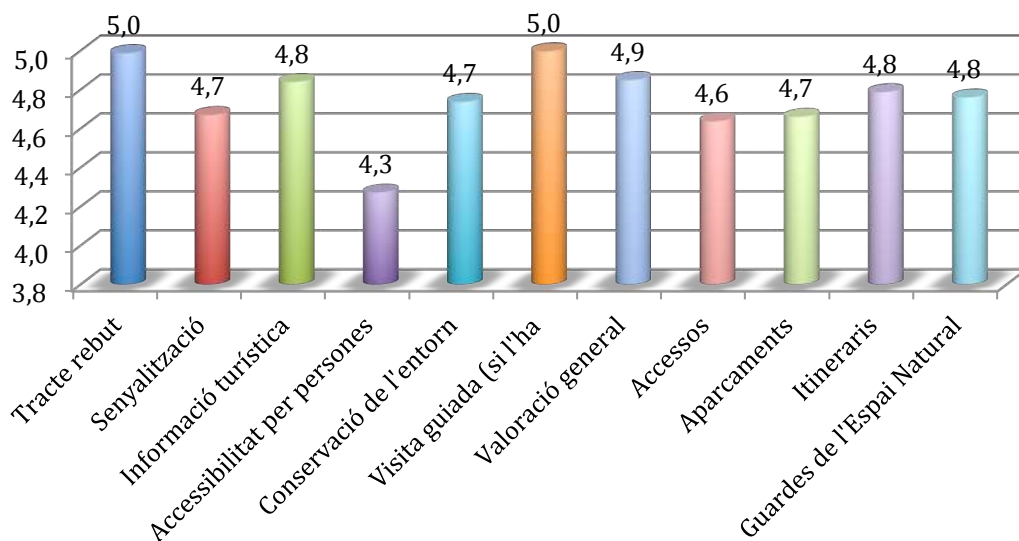

Quina és la seva valoració sobre...

Observacions i suggeriments

- Seguid así.
- Felicitats en general.
- Estaria bé tenir bosses a l'oficina per guardar els fulletons.
- Continuar com ara, ens cal informació sempre per aprofitar i gaudir al màxim.
- Màquina de begudes.
- Solucionar el problema de la finca amb gossos de la ruta a Sant Feliuet de Savassona.
- Continueu així.
- Mapa BTT tota Catalunya.
- El punt d'informació és accessible per a persones amb mobilitat reduïda però la ruta a Sant Feliuet no. Els guardes forestals no els hem conegut perquè no ens hem perdut ni accidentat! Però ens han dit que són molt simpàtics.
- Moltes gràcies per ensenyar-nos l'església. Un plaer estar aquí.
- Sempre a millorar l'accessibilitat.
- Marcar ruta Balma Baronessa.
- Millora de la senyalització Balma de la Baronessa.