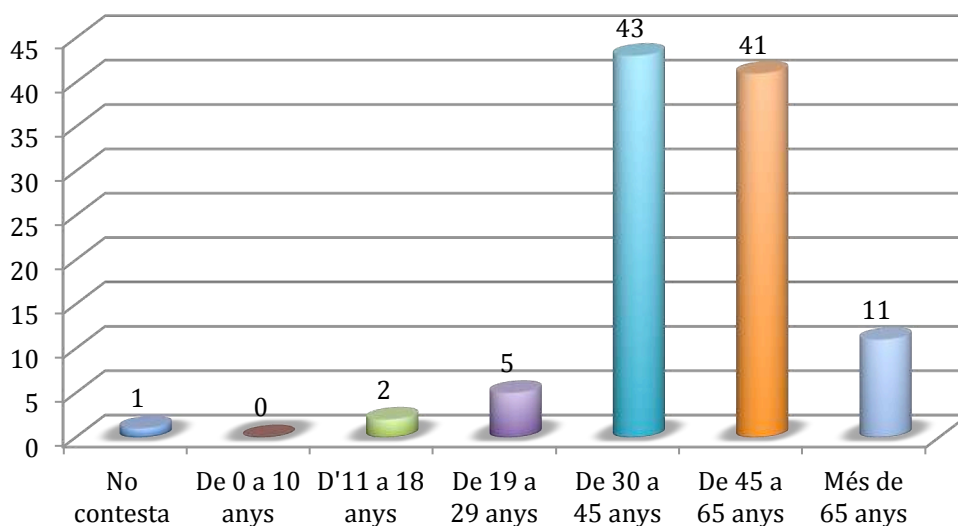

Franja d'edats