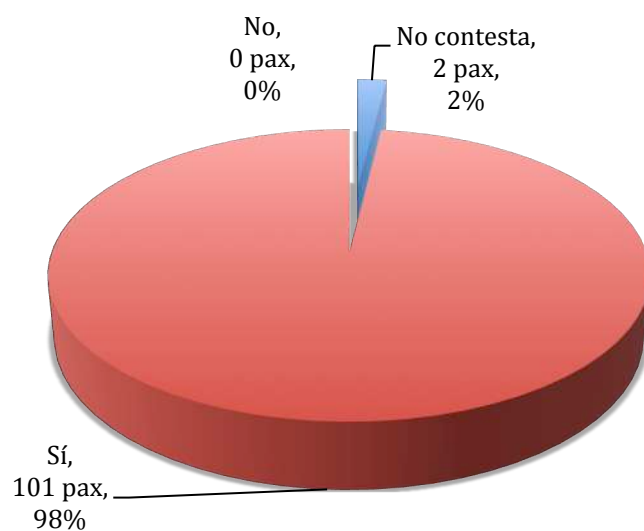

Recomanaria a algú aquesta destinació?