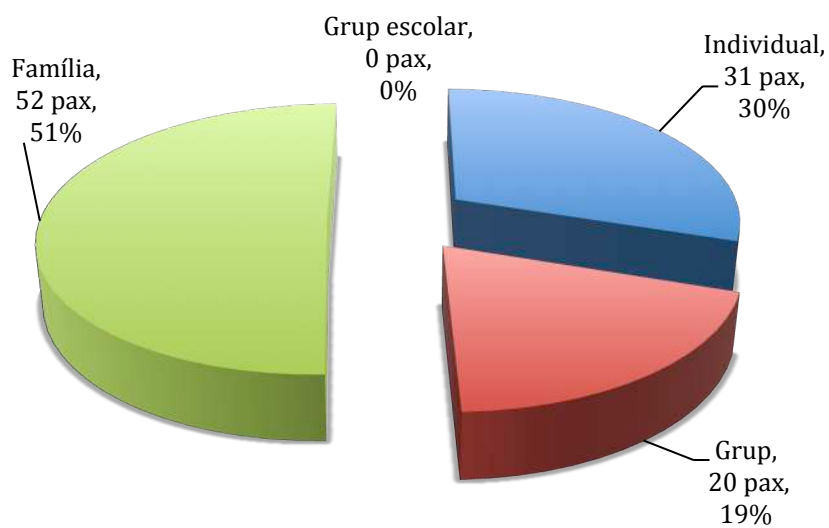

**ESTUDI D'OPINIÓ DELS VISITANTS VISITANTS
DEL CENTRE D'INFORMACIÓ TURÍSTICA DE
TAVÈRNOLES.**

RESUM ANUAL DE L'ESTUDI D'OPINIÓ DELS VISITANTS DEL CENTRE D'INFORMACIÓ TURÍSTICA DE TAVÈRNOLES.

- L'estudi es correspon a l'any 2017.
- S'han considerat tots els qüestionaris emplenats pels visitants a qui s'ha lliurat l'enquesta.
- El total d'enquestes computades són 103.

Idioma de l'enquesta

Franja d'edats

País de procedència

Municipis de Catalunya

És la primera vegada que visita Tavèrnoles?

Com ha realitzat la visita?

Com ens ha conegut?

Recomanaria a algú aquesta destinació?