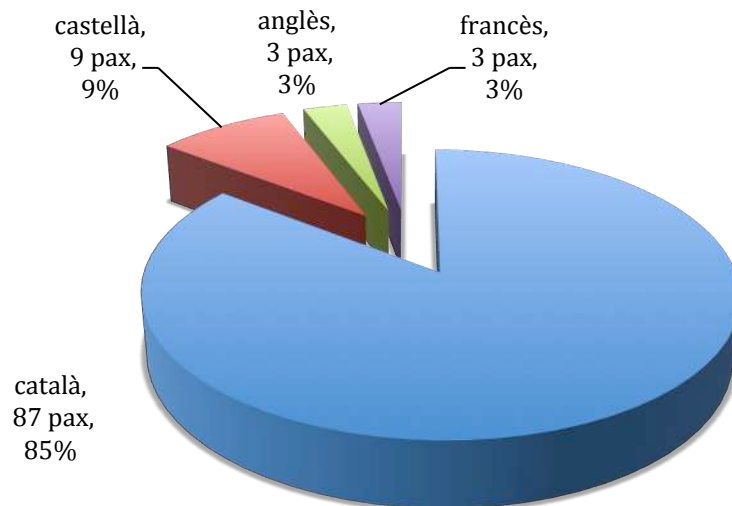

RESUM ANUAL DE L'ESTUDI D'OPINIÓ DELS VISITANTS DEL CENTRE D'INFORMACIÓ TURÍSTICA DE TAVÈRNOLES.

- L'estudi es correspon a l'any 2017.
- S'han considerat tots els qüestionaris emplenats pels visitants a qui s'ha lliurat l'enquesta.
- El total d'enquestes computades són 103.

Idioma de l'enquesta