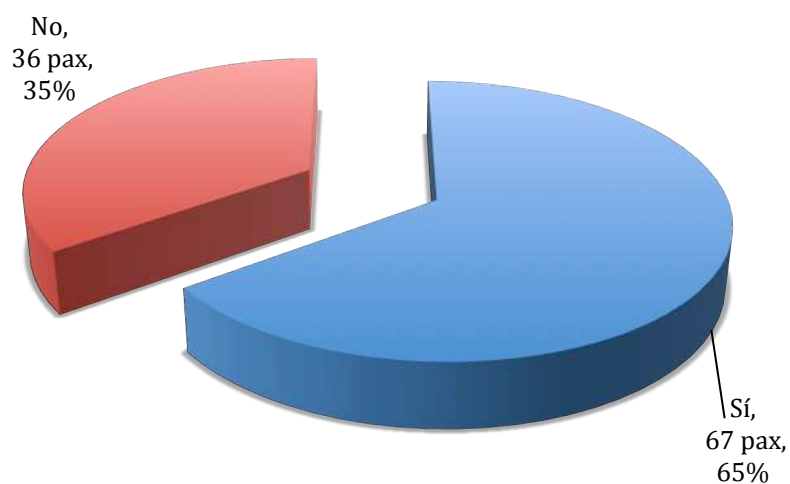

És la primera vegada que visita Tavèrnoles?