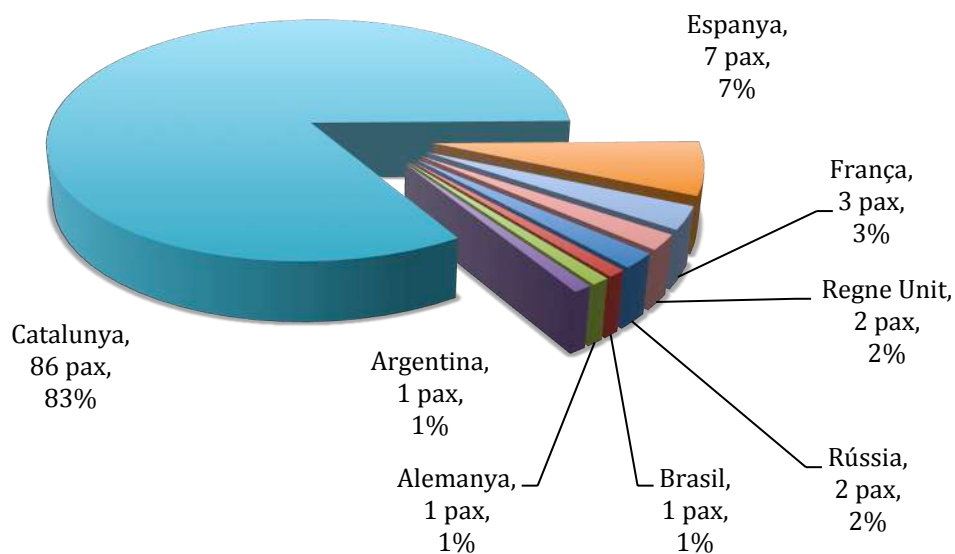

**ESTUDI D'OPINIÓ DELS VISITANTS VISITANTS
DEL CENTRE D'INFORMACIÓ TURÍSTICA DE
TAVÈRNOLES.**

RESUM ANUAL DE L'ESTUDI D'OPINIÓ DELS VISITANTS DEL CENTRE D'INFORMACIÓ TURÍSTICA DE TAVÈRNOLES.

- L'estudi es correspon a l'any 2017.
- S'han considerat tots els qüestionaris emplenats pels visitants a qui s'ha lliurat l'enquesta.
- El total d'enquestes computades són 103.

Idioma de l'enquesta

Franja d'edats

País de procedència

Municipis de Catalunya

És la primera vegada que visita Tavèrnoles?

Com ha realitzat la visita?

Com ens ha conegut?

Recomanaria a algú aquesta destinació?