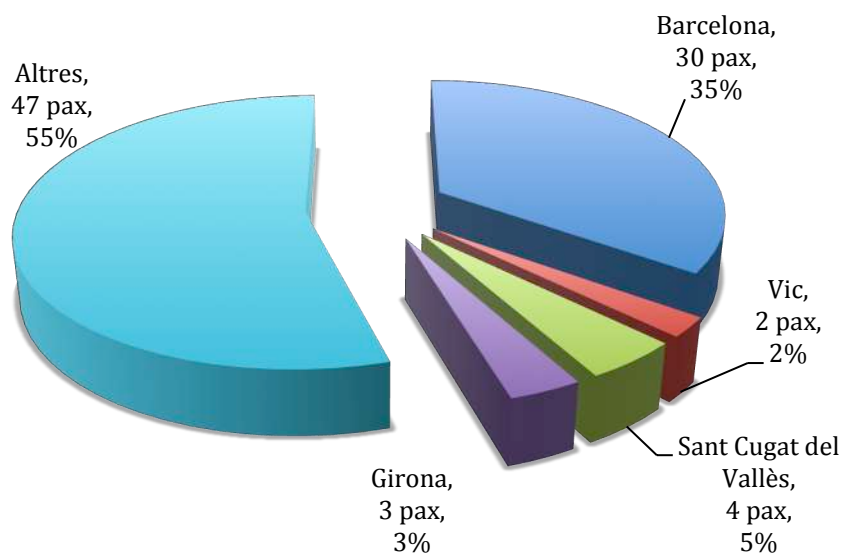

**ESTUDI D'OPINIÓ DELS VISITANTS VISITANTS
DEL CENTRE D'INFORMACIÓ TURÍSTICA DE
TAVÈRNOLES.**

RESUM ANUAL DE L'ESTUDI D'OPINIÓ DELS VISITANTS DEL CENTRE D'INFORMACIÓ TURÍSTICA DE TAVÈRNOLES.

- L'estudi es correspon a l'any 2017.
- S'han considerat tots els qüestionaris emplenats pels visitants a qui s'ha lliurat l'enquesta.
- El total d'enquestes computades són 103.

Idioma de l'enquesta

Franja d'edats

País de procedència

Municipis de Catalunya

És la primera vegada que visita Tavèrnoles?

Com ha realitzat la visita?

Com ens ha conegut?

Recomanaria a algú aquesta destinació?